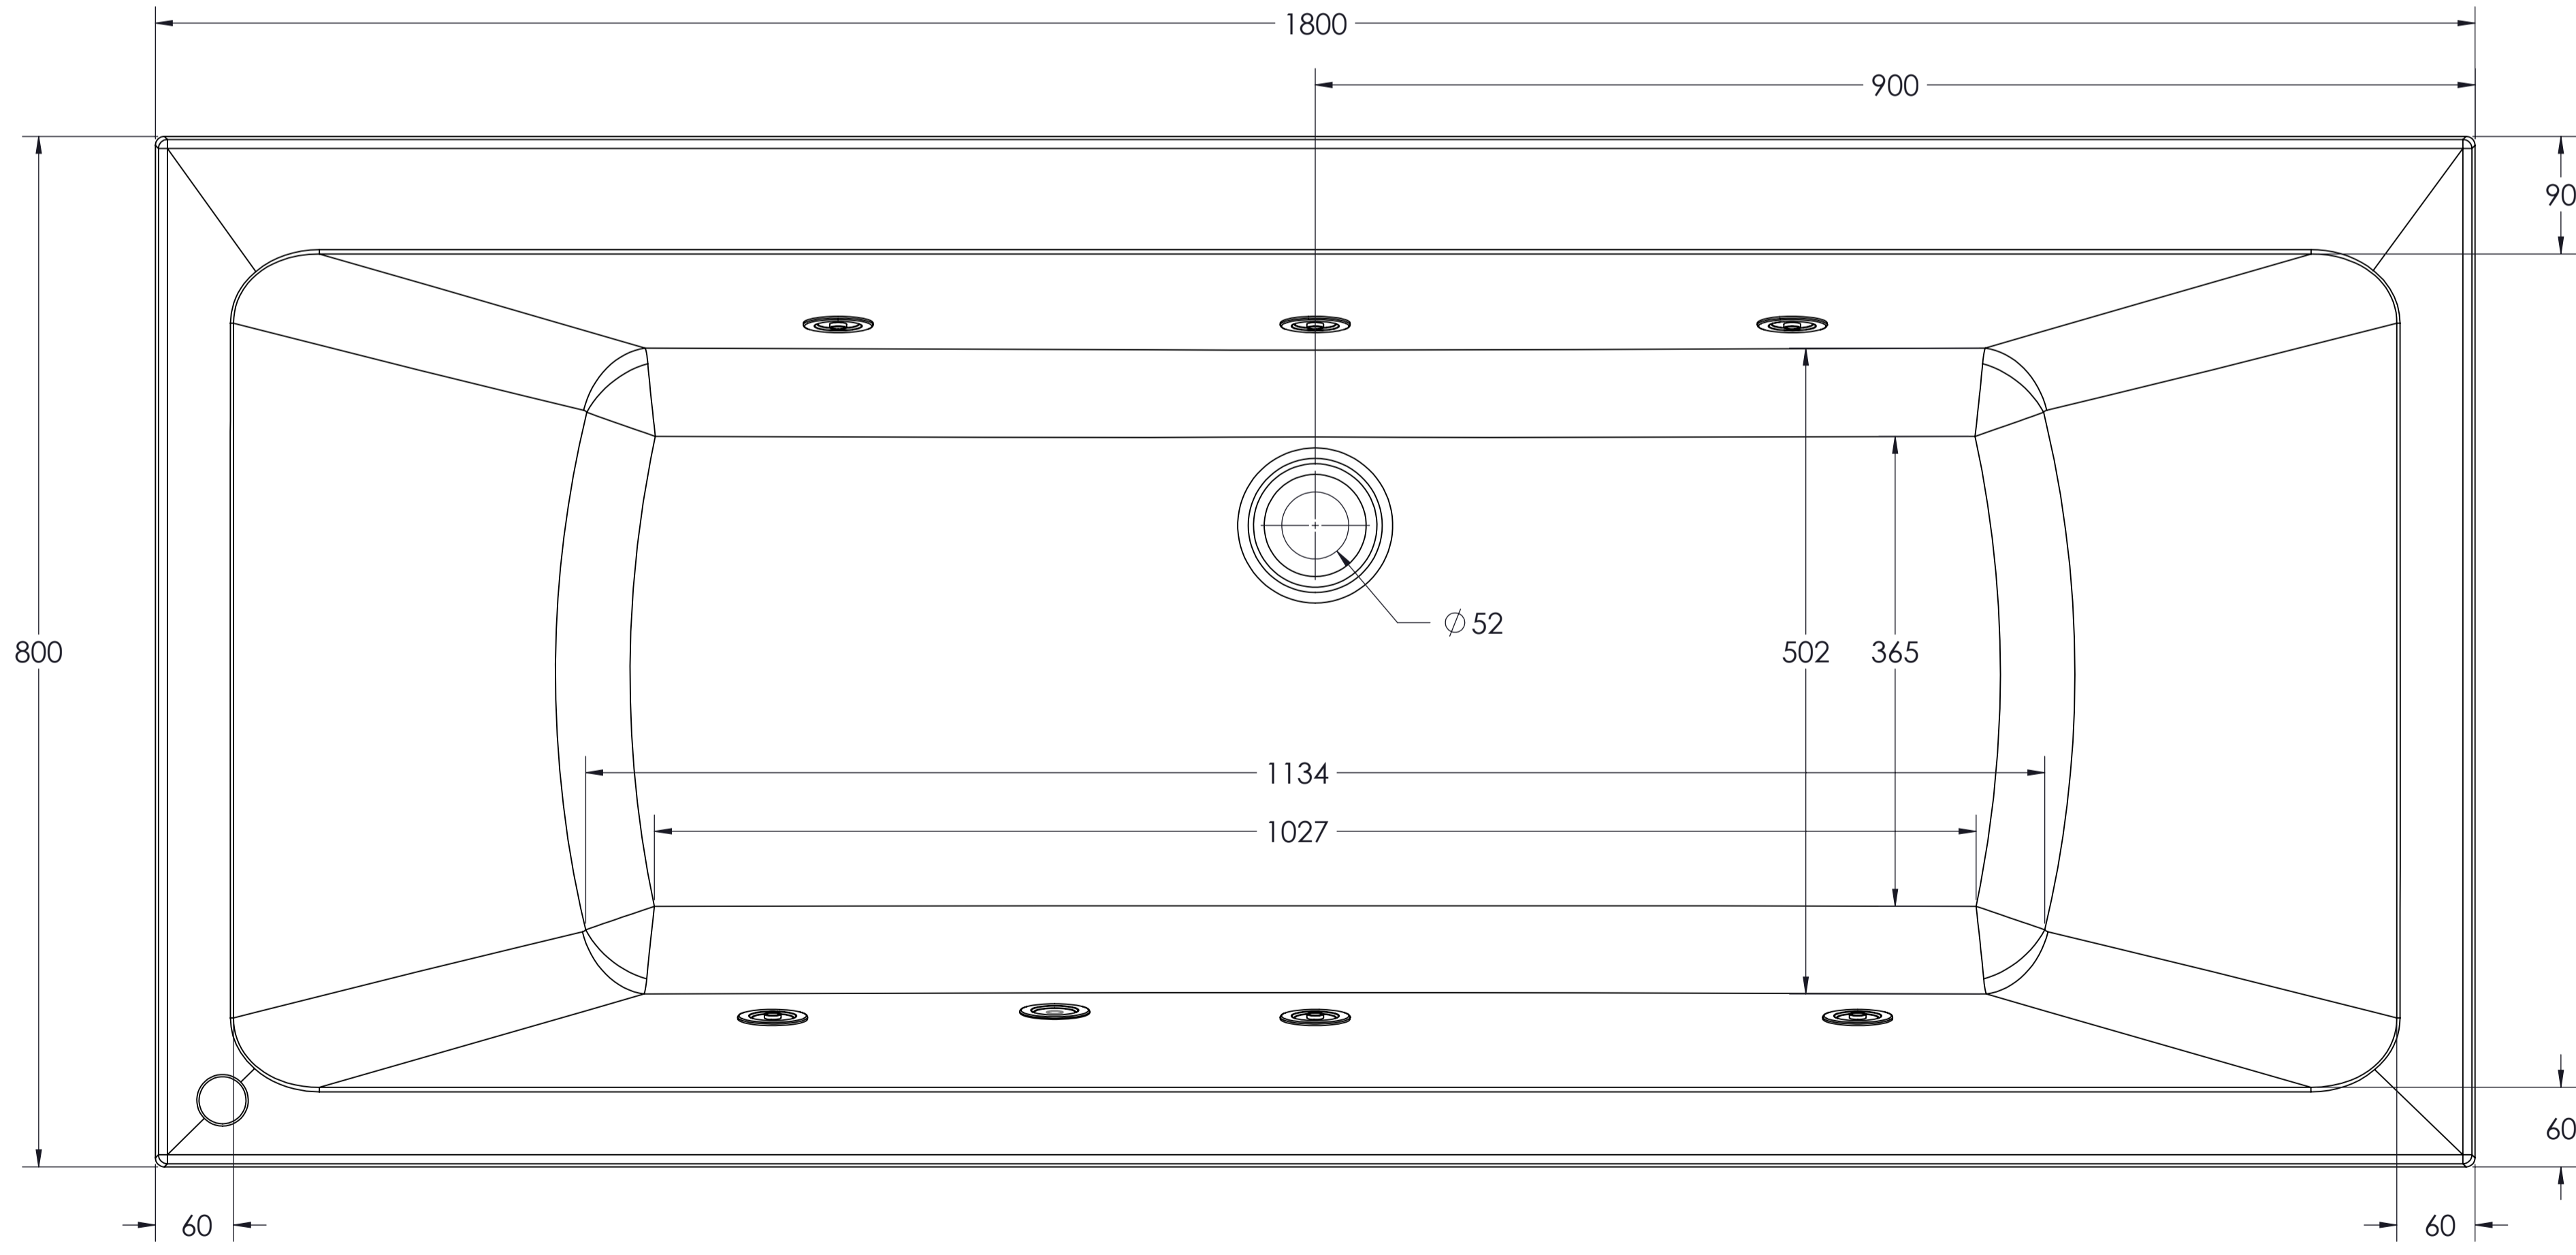

16 15 14 13 12 11 10 9 8 7 6 5 4 3 2 1

M L K J H G F E D C B A

M L K J H G F E D C B A

SECTION A-A

Whirlpool Portland DE 1800 x 800 x 440 - 6 Jet

16 15 14 13 12 11 10 9 8 7 6 5 4 3 2 1